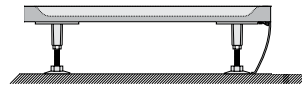

Jalad, paneel

+