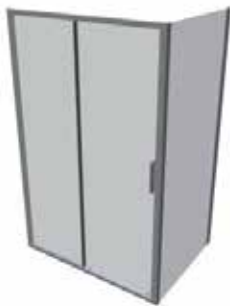

Dušikabiin

Dušialus

Jalad, paneel

Sifoon

| Kood | Nimetus | Hind, Eur | SET12 L/R Hind, Eur |
|-----------------------------|--|----------------|---------------------|
| XOPMG0C00Z1 | Shower door BLSDP2-120 bright alu + glass Transparent | 449 | |
| X9BM40C00Z1 | Shower fixed wall BLSPPS-80 bright alu + glass Transparent | 219 | |
| XA04G401010 | Tray Gigant Pro 120x80 Chrome white | 309 | |
| XA83GL01010/ XA83GP01010 | Frontal panel Gigant Pro 120x80 SET L / R white | 75 | |
| XB2J000000N | Galaxy Pro Base | 17 | |
| X01309 | Siphon RAVAK Professional 90 chrome | 28 | |
| Hind kokku: | | 1097,00 | 822,75 |