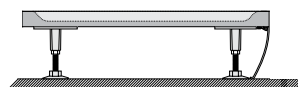

Jalad, paneel

+