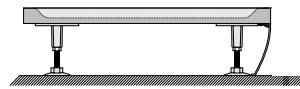

Jalad, paneel

+