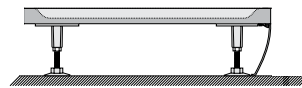

Jalad, paneel

+