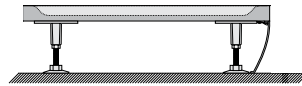

* Gigant Pro 100x90 aluse paigaldamisel koos Perseus Pro 100x100 viimistluspaneeliga tuleb viimistluspaneeli ühte otsa lühendada aluse suurusele vastavaks.

Dušikabiin

Dušialus

Jalad, paneel

Sifoon

| Kood | Nimetus | Hind, Eur | SET17 Hind, Eur |
|-------------|---|--------------------|-----------------|
| X1XM70300Z1 | Shower door BLSRV2K-90 black + glass Transparent | 369 | |
| X1XMA0300Z1 | Shower door BLSRV2K-100 black + glass Transparent | 389 | |
| XA04A701010 | Tray Gigant Pro 100x90 Chrome white | 279 | |
| XA83A001010 | Frontal panel Perseus Pro 100 SET white* | 69 | |
| XB2J000000N | Galaxy Pro Base | 17 | |
| X01309 | Siphon RAVAK Professional 90 chrome | 28 | |
| | | Hind kokku: | 1153,00 |
| | | | 864,75 |