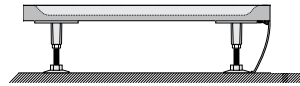

Jalad, paneel