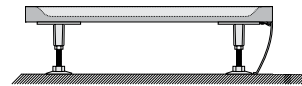

Jalad, paneel

+