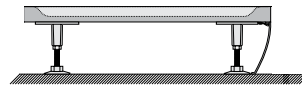

Jalad, paneel

+