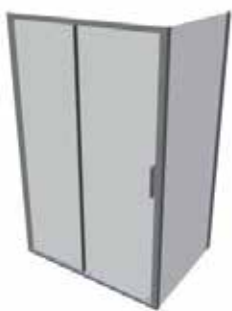

Dušikabiin

+

Dušialus

+

Jalad, paneel

+

Sifoon

| Kood | Nimetus | Hind, Eur | SET10 Hind, Eur |
|--------------------|---|----------------|-----------------|
| X1LM70300Z1 | Shower corner BLSRV2-90 black + glass Transparent | 649 | |
| XA047701010 | Shower tray Perseus Pro-90 Chrome white | 245 | |
| XA837001010 | Frontal panel Perseus Pro-90 SET white | 69 | |
| XB2J000000N | Galaxy Pro Base | 17 | |
| X01309 | Siphon RAVAK Professional 90 chrome | 28 | |
| Hind kokku: | | 1008,00 | 756,00 |