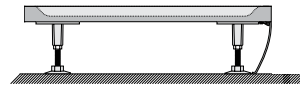

+

Jalad, paneel

+