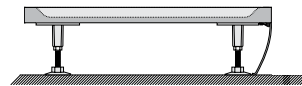

Osta dušikomplekt soodsamalt!

Kehtib alates 01.06.2026 kuni 30.04.2027

Dušikabiin

Dušialus

Jalad, paneel

Sifoon

| Kood | Nimetus | Hind, Eur | SET1 Hind, Eur |
|--------------------|--|---------------|----------------|
| 31170102Z1 | Shower corner SKCP4-90 195 white + glass Transparent | 479 | |
| XA247701010 | Tray Elipso Pro-90 Chrome | 235 | |
| XA937001010 | Panel Elipso Pro-90 SET white | 69 | |
| XB2J000000N | Galaxy Pro Base | 17 | |
| X01309 | Siphon RAVAK Professional -90 chrome | 28 | |
| Hind kokku: | | 828,00 | 621,00 |