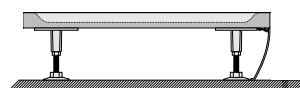

Jalad, paneel

+