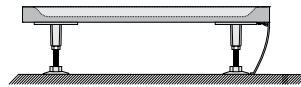

+

Jalad, paneel