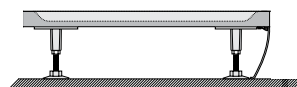

* Gigant Pro 100x90 aluse paigaldamisel koos Perseus Pro 100x100 viimistluspaneeliga tuleb viimistluspaneeli ühte otsa lühendada aluse suurusele vastavaks.

Dušikabiin

+

Dušialus

+

Jalad, paneel

+

Sifoon