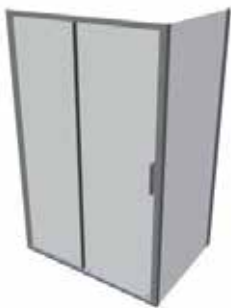

Dušikabiin

+

Dušialus

+

Jalad, paneel

+

Sifoon

| Kood | Nimetus | Hind, Eur | SET11L/R Hind, Eur |
|-----------------------------|---|----------------|--------------------|
| XOPMDOC00Z1 | Shower door BLSDP2-110 bright alu + glass Transparent | 439 | |
| X9BM40C00Z1 | Shower fixed wall BLSPS-80 bright alu + glass Transparent | 219 | |
| XA04D401010 | Tray Gigant Pro 110x80 Chrome white | 289 | |
| XA83DL01010/ XA83DP01010 | Frontal panel Gigant Pro 110x80 SET L / R white | 69 | |
| XB2J000000N | Galaxy Pro Base | 17 | |
| X01309 | Siphon RAVAK Professional 90 chrome | 28 | |
| Hind kokku: | | 1061,00 | 795,75 |