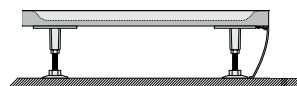

Jalad, paneel